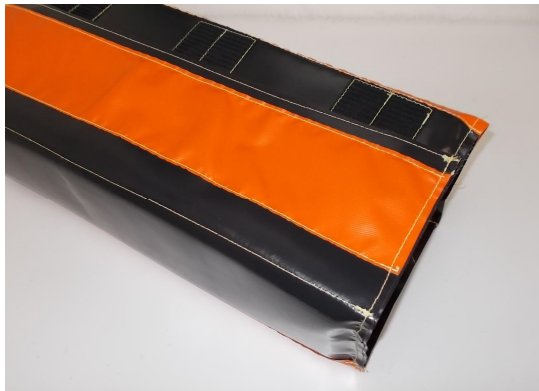

Zubehör

Protect Schutzmanschette

Schutzmanschette für Stahl-Kupplungen, so gibt es keine Schäden an Fassaden oder anderen heiklen Stellen durch die Stahlkupplung.
aus abriebfestem PVC , doppelt genäht,
mit Kevlar-Fäden. Je ein Klettverschluss auf
75mm Breite, im 1. , 2. und 3. Drittel

Gesamtlänge 650mm

Farbe orange/schwarz

Art.Nr. Gewicht gr.

15010000 1600.00

Preise: exkl. MwSt, ab Würenlos, freibleibend
Zahlung: 30 Tage netto
Daten: techn. Änderungen vorbehalten